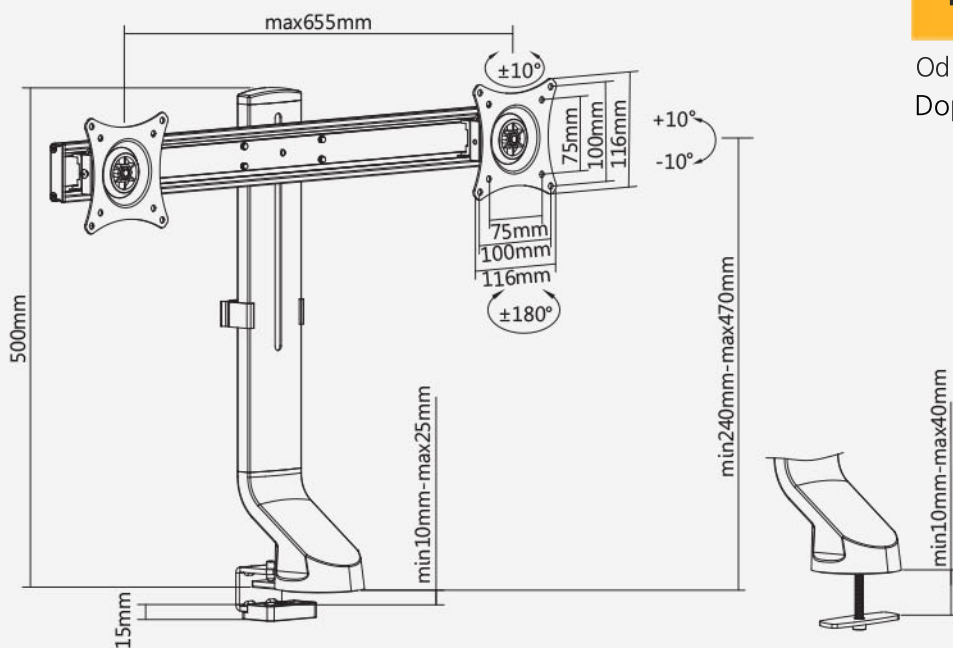

Obj kód: 45016270

1.404,-

Od této VOC se odečítají vaše partnerské slevy
Doporučená MOC (vč.DPH): 2.590,-